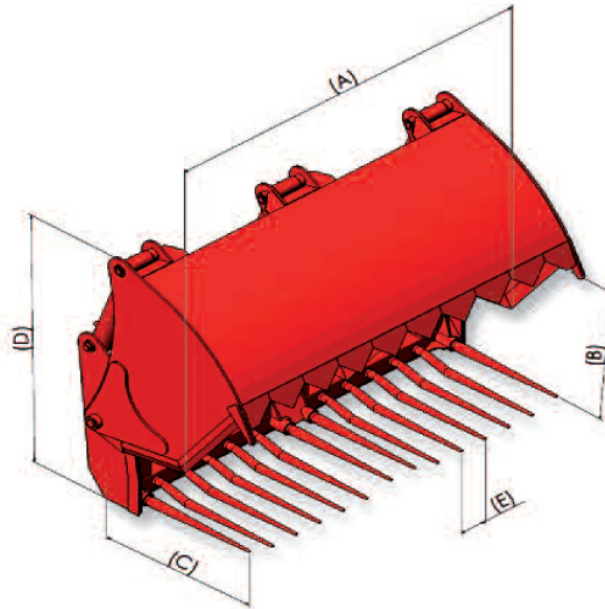

Rehuleikkurit

- koot 1.3m - 2.3m
- Nikkelikromatut sylinterit
- Valmistettu suurlujuusteräksestä
- Järeä rakenne
- Suuri avauma
- Hitsattu terä pysy kiinni
- Holkitetut piikit

Malli	Leikkuuleveys (A)	Palan korkeus (B)	Piikkien pituus (C)	Kokonaiskorkeus (D)	Piikkien määrä	Piikkien väli	Sylinterien lkm	Sylinterien koko	Keskilevy	Palan koko
1.3m	1399mm	800mm	820mm	1430mm	10	132mm	2	90mm	Ei	0.83m ³
1.5m	1500mm	800mm	820mm	1430mm	11	140mm	2	90mm	Ei	0.96m ³
1.7m	1700mm	800mm	820mm	1430mm	13	132mm	2	100mm	Ei	1.10m ³
1.9m	1900mm	800mm	820mm	1430mm	14	138mm	2	100mm	Ei	1.23m ³
1.9m	1900mm	800mm	820mm	1430mm	14	138mm	3	90mm	Kyllä	1.20m ³
1.9m	1900mm	800mm	820mm	1430mm	16	119mm	3	90mm	Kyllä	1.20m ³
2.1m	2100mm	800mm	820mm	1430mm	16	132mm	3	90mm	Kyllä	1.33m ³
2.3m	2300mm	800mm	820mm	1430mm	18	130mm	3	100mm	Kyllä	1.47m ³