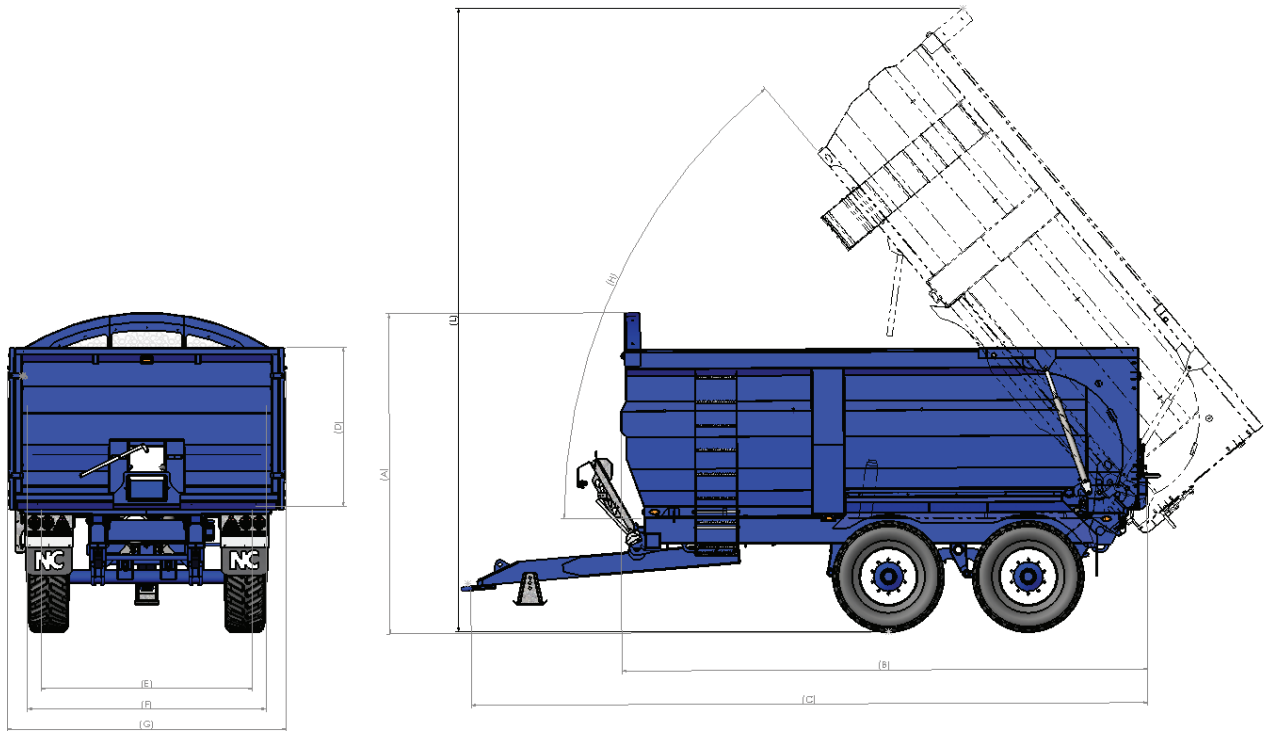

- NC viljaperävaunut soveltuvat vaativampaankin käyttöön.
- Valmistettu korkealaatuisista materiaaleista, joilla karrystä on saatu mahdollisimman kevyt.
- Matala painopiste
- Jousitettu vetoaisa
- Lehtijouset molemmilla akseleilla
- 105km/h High Speed akselit
- Jarrut joka pyörässä
- 3mm Hardox lattia (yksiosainen)
- 3mm laidat (yksiosaiset)
- Taaksepäin levenevä lava
- 50 asteen kippauskulma
- LED valot
- Hydraulinen takalaita, laidan välissä kumitiiviste
- Valmistettu Irlannissa
- Lisävarusteena saatavissa mm. rehulaidat, rullapeitto, viljaluukku, ilmajarrut, ABS, eri rengaskokoja

Maahantuonti ja myynti:
 Konevuokraamo Rentti / Tracwest Oy
 Kankaanpääntie 554
 38920 Vatajankoski, Honkajoki
 Puh 050 379 9992
 info@rentti.com
 www.rentti.com

	Yksikkö	1650-13	1850-14	2050-16	2250-18	2450-20
Kokonaiskorkeus (A) (Vakiolaidoin)	m	3.10	3.10	3.10	3.10	3.10
Lavan pituus (B)	m	5.49	5.79	6.10	6.40	6.71
Kokonaispituus (C)	m	6.50	6.80	7.11	7.41	7.72
Laidan korkeus (D)	m	1.52	1.52	1.52	1.52	1.52
Lavan takaleveys (E)	m	2.12	2.12	2.12	2.12	2.12
Lavan etuleveys (F)	m	2.05	2.05	2.05	2.05	2.05
Kokonaisleveys (G)	m	2.55	2.55	2.55	2.55	2.55
Kippauskulma (H)	°	50	50	50	50.0	50.0
Akseleiden lukumäärä	kpl	2	2	2	2	2
Lavan pohja	mm	3mm Hardox 450	3mm Hardox 450	3mm Hardox 450	3mm Hardox 450	3mm Hardox 450
Lavan laidat	mm	3mm S355 levy	3mm S355 levy	3mm S355 levy	3mm S355 levy	3mm S355 levy
Lavan tilavuus	m ³	16.70	18.80	20.90	23.00	25.10
Vetoaisa	Tyyppi	Jousitettu	Jousitettu	Jousitettu	Jousitettu	Jousitettu
Akselit	Tyyppi	Ø127mm 10p	Ø127mm 10p	Ø127mm 10p	Ø127mm 10p	Ø127mm 10p
Hydrauliset jarrut	Tyyppi	420x180	420x180	420x180	420x180	420x180
Kantavuus	tn	13	14	16	18	20
Vakiorenkaat	Tyyppi	385x65x22.5	385x65x22.5	385x65x22.5	385x65x22.5	385x65x22.5